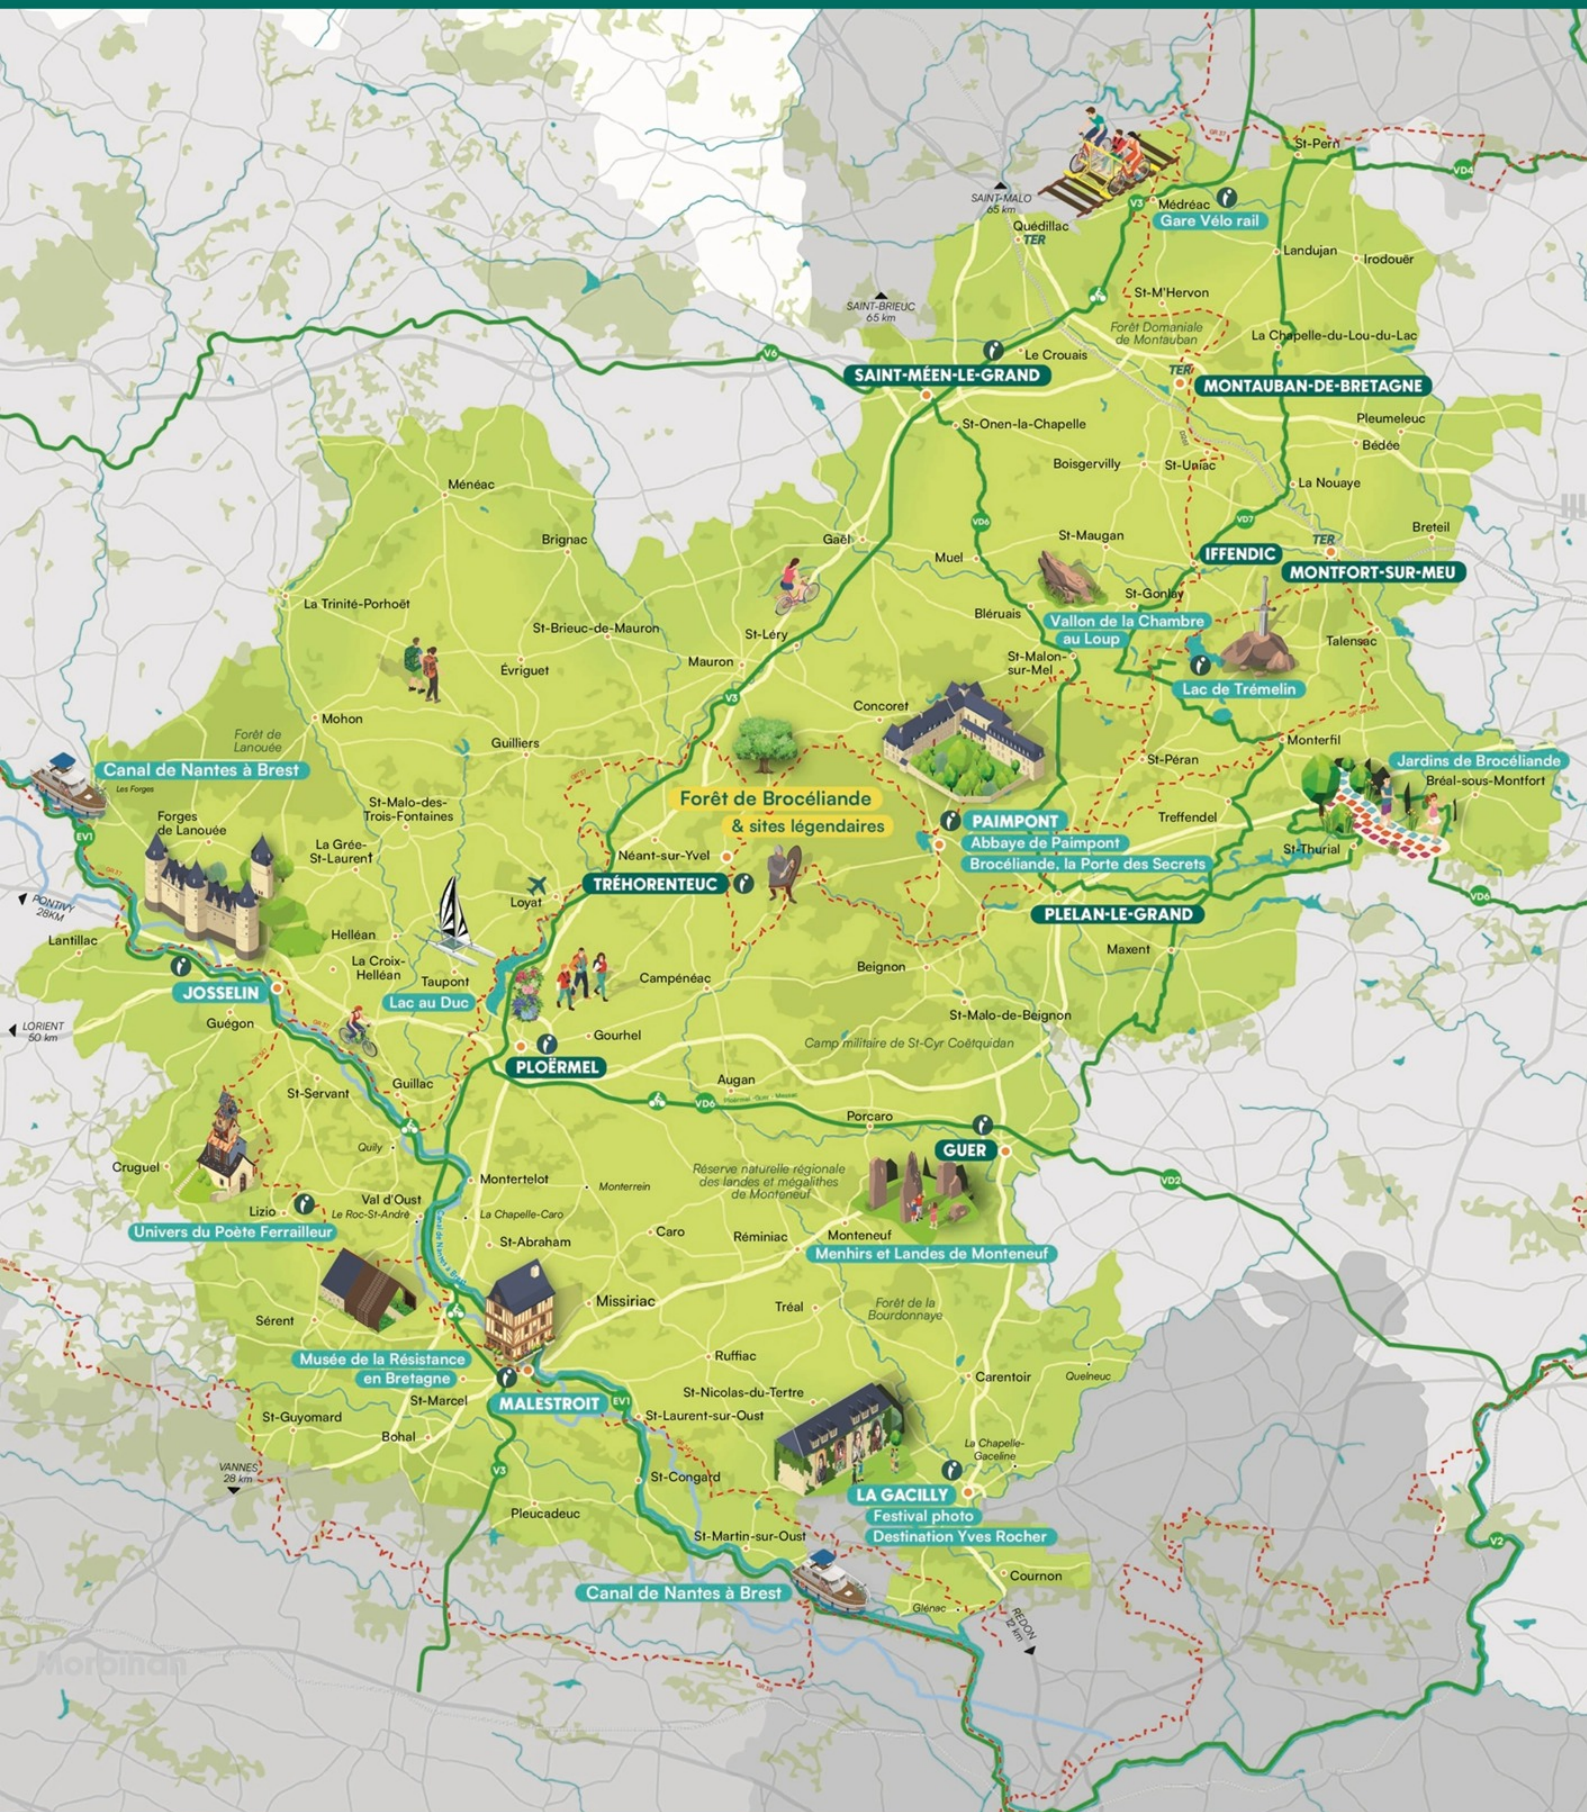

BRETAGNE ⁸³

AIRES DE CAMPING-CARS 2026

DESTINATION BROCELIANDE

DESTINATION
BROCELIANDE

DESTINATION BROCÉLIANDE

INCONTOURNABLES

Aire de camping-cars

Bédée